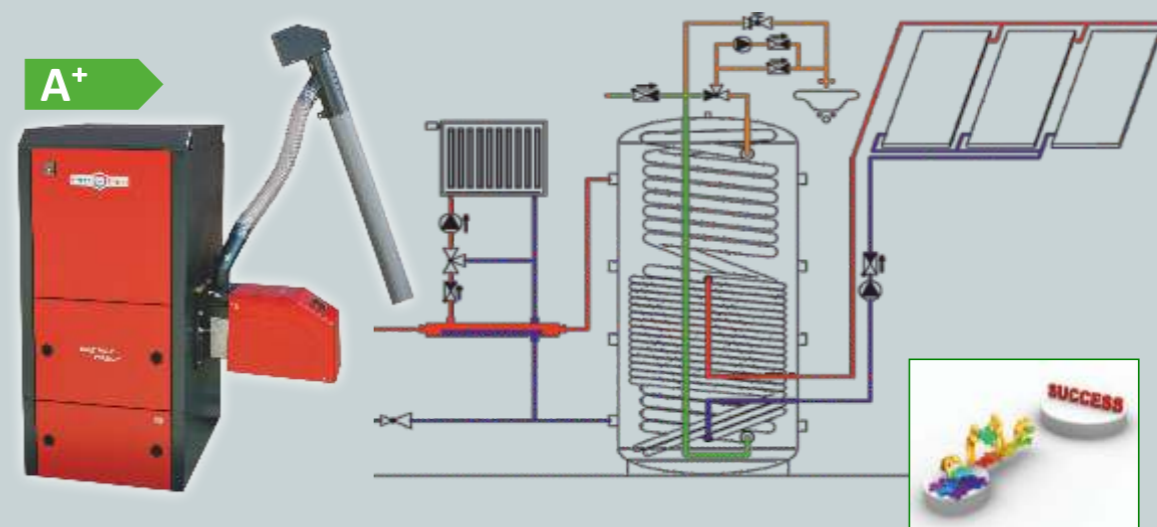

Уважаеми партньори!

Програмите за обучение са специално предназначени за монтажници на отоплителни системи, инженери, проектанți и управители на фирми. Предлаганите от нас модули на обучения ще Ви предоставят необходимите знания, умения и компетентност за да успеете и да се развие и наложите на пазара. Академия Екотерм Проект гарантира провеждането на качествени, професионални и практически обучения на своите партньори от България и Европа.

Екип от наши специалисти ще запознават участниците в обученията с предлаганите от нас отоплителни съоръжения оползотворяващи дървесна биомаса, техническите решения при монтажа, пуска, настройката, сервизирането и поддръжката на съоръжения, както и с хидравличното балансиране на отоплителните системи.

Ние Ви предлагаме следните модули на обучение:

- **M 1.** Основно техническо и сервизно обучение на инсталатори и сервизни специалисти.
- **M 2.** Обучение за напреднали. Нови продукти и решения предлагани от фирмата.
- **M 3.** Продукти, системи и решения за лъчисто подово, стенно и таванно отопление и охлаждане.
- **M 4.** Продукти, системи и решения за газова техника, котли на биомаса със средна и голяма топлинна мощност, термпомпи, нов предлаган асортимент към отоплителни и климатични инсталации.
- **M 5.** Хидравлично балансиране на отоплителни системи.
- **M 6.** Търговско - икономическо обучение на мениджърите на фирми.