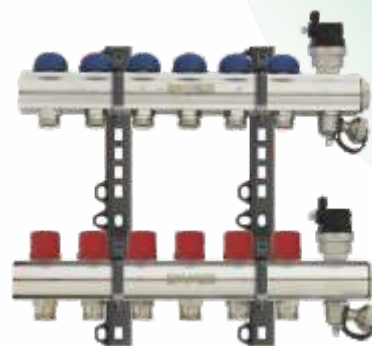

АРМАТУРА, РЕГУЛИРАНЕ, ИЗМЕРВАНЕ

9

Код	Наименование	Размер
Колектори-под./вр., секр.в-л/за задв., авт.обезв., кран пълн./изт., тапа		
3802003744	2 изв., 24x19	01298680 1"
3802003745	3 изв., 24x19	01298682 1"
3802003746	4 изв., 24x19	01298684 1"
3802003747	5 изв., 24x19	01298686 1"
3802003748	6 изв., 24x19	01298688 1"
3802003749	7 изв., 24x19	01298690 1"
3802003750	8 изв., 24x19	01298692 1"
3802003751	9 изв., 24x19	01298694 1"
3802003752	10 изв., 24x19	01298696 1"
3802003753	11 изв., 24x19	01298698 1"
3802003754	12 изв., 24x19	01298700 1"

Код	Наименование	Размер
3802004750	Колектори-под./вр.с дебит., кран източв., 2 изв., 24x19	01297100 1"
3802004751	Колектори-под./вр.с дебит., кран източв., 3 изв., 24x19	01297102 1"
3802004752	Колектори-под./вр.с дебит., кран източв., 4 изв., 24x19	01297104 1"
3802004753	Колектори-под./вр.с дебит., кран източв., 5 изв., 24x19	01297106 1"
3802004754	Колектори-под./вр.с дебит., кран източв., 6 изв., 24x19	01297108 1"
3802004755	Колектори-под./вр.с дебит., кран източв., 7 изв., 24x19	01297110 1"
3802004756	Колектори-под./вр.с дебит., кран източв., 8 изв., 24x19	01297112 1"
по заявка	Колектори-под./вр.с дебит., кран източв., 9 изв., 24x19	01297114 1"
по заявка	Колектори-под./вр.с дебит., кран източв., 10 изв., 24x19	01297116 1"
по заявка	Колектори-под./вр.с дебит., кран източв., 11 изв., 24x19	01297118 1"
по заявка	Колектори-под./вр.с дебит., кран източв., 12 изв., 24x19	01297120 1"

Код	Наименование	Размер
Колектори-под./вр.с дебит., авт.обезв., кран пълн./изт., тапа		
3802003755	2 изв., 24x19	01298180 1"
3802003756	3 изв., 24x19	01298182 1"
3802003757	4 изв., 24x19	01298184 1"
3802003758	5 изв., 24x19	01298186 1"
3802003759	6 изв., 24x19	01298188 1"
3802003760	7 изв., 24x19	01298190 1"
3802003761	8 изв., 24x19	01298192 1"
3802003762	9 изв., 24x19	01298194 1"
3802003763	10 изв., 24x19	01298196 1"
3802003764	11 изв., 24x19	01298198 1"
3802003765	12 изв., 24x19	01298200 1"